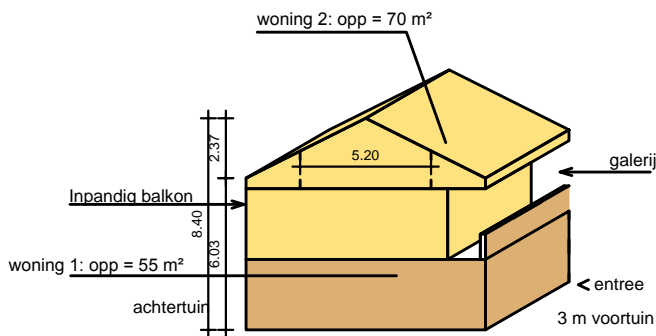

## Maisonnette 3 op 2

Begane grond

Eerste verdieping

Tweede verdieping

## Maisonnette 1 op 1 (toegepast op de hoek van een appartementenblok)

Begane grond

Eerste verdieping

Tweede verdieping

project		onderwerp	
Tuinstraatkwartier De Bilt		Concept tekening Maisonnette woningen	
projectnr.	tekeningref. / get.	status	opdrachtgever
P17001	situ/lt	concept	SSW Woonstichting
formaat	datum	gewijzigd	
A4	03.07.2017	04.07.2017	
schaal	0 1.5 3 4.5 6 7.5m		
1:300			