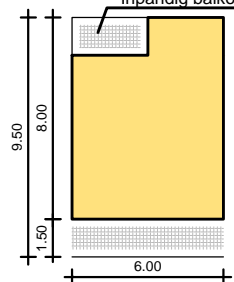

## Maisonnette 3 op 2

Begane grond

Eerste verdieping

Tweede verdieping

## Maisonnette 1 op 1 (toegepast op de hoek van een appartementenblok)

Begane grond

Eerste verdieping

Tweede verdieping

project		onderwerp	
Tuinstraatkwartier De Bilt		Concept tekening Maisonnette woningen	
projectnr.	tekeningref. / get.	status	opdrachtgever
P17001	situ/lt	concept	SSW Woonstichting
formaat	datum	gewijzigd	
A4	03.07.2017	04.07.2017	
schaal	0 1.5 3 4.5 6 7.5m		
1:300			