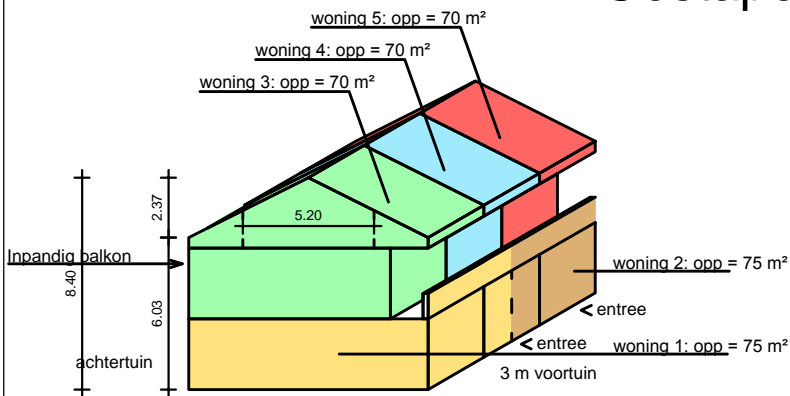

# Gestapelde woningen nieuwbouw

## Maisonnette 3 op 2

Begane grond

Eerste verdieping

Tweede verdieping

## Maisonnette 1 op 1 (toegepast op de hoek van een appartementenblok)

Begane grond

Eerste verdieping

Tweede verdieping

project		onderwerp	
Tuinstraatkwartier De Bilt		Concept tekening Maisonnette woningen	
projectnr.	tekeningref. / get.	status	opdrachtgever
P17001	situ/lt	concept	SSW Woonstichting
formaat	datum	gewijzigd	
A4	03.07.2017	04.07.2017	
schaal	0 1.5 3 4.5 6 7.5m		
1:300			